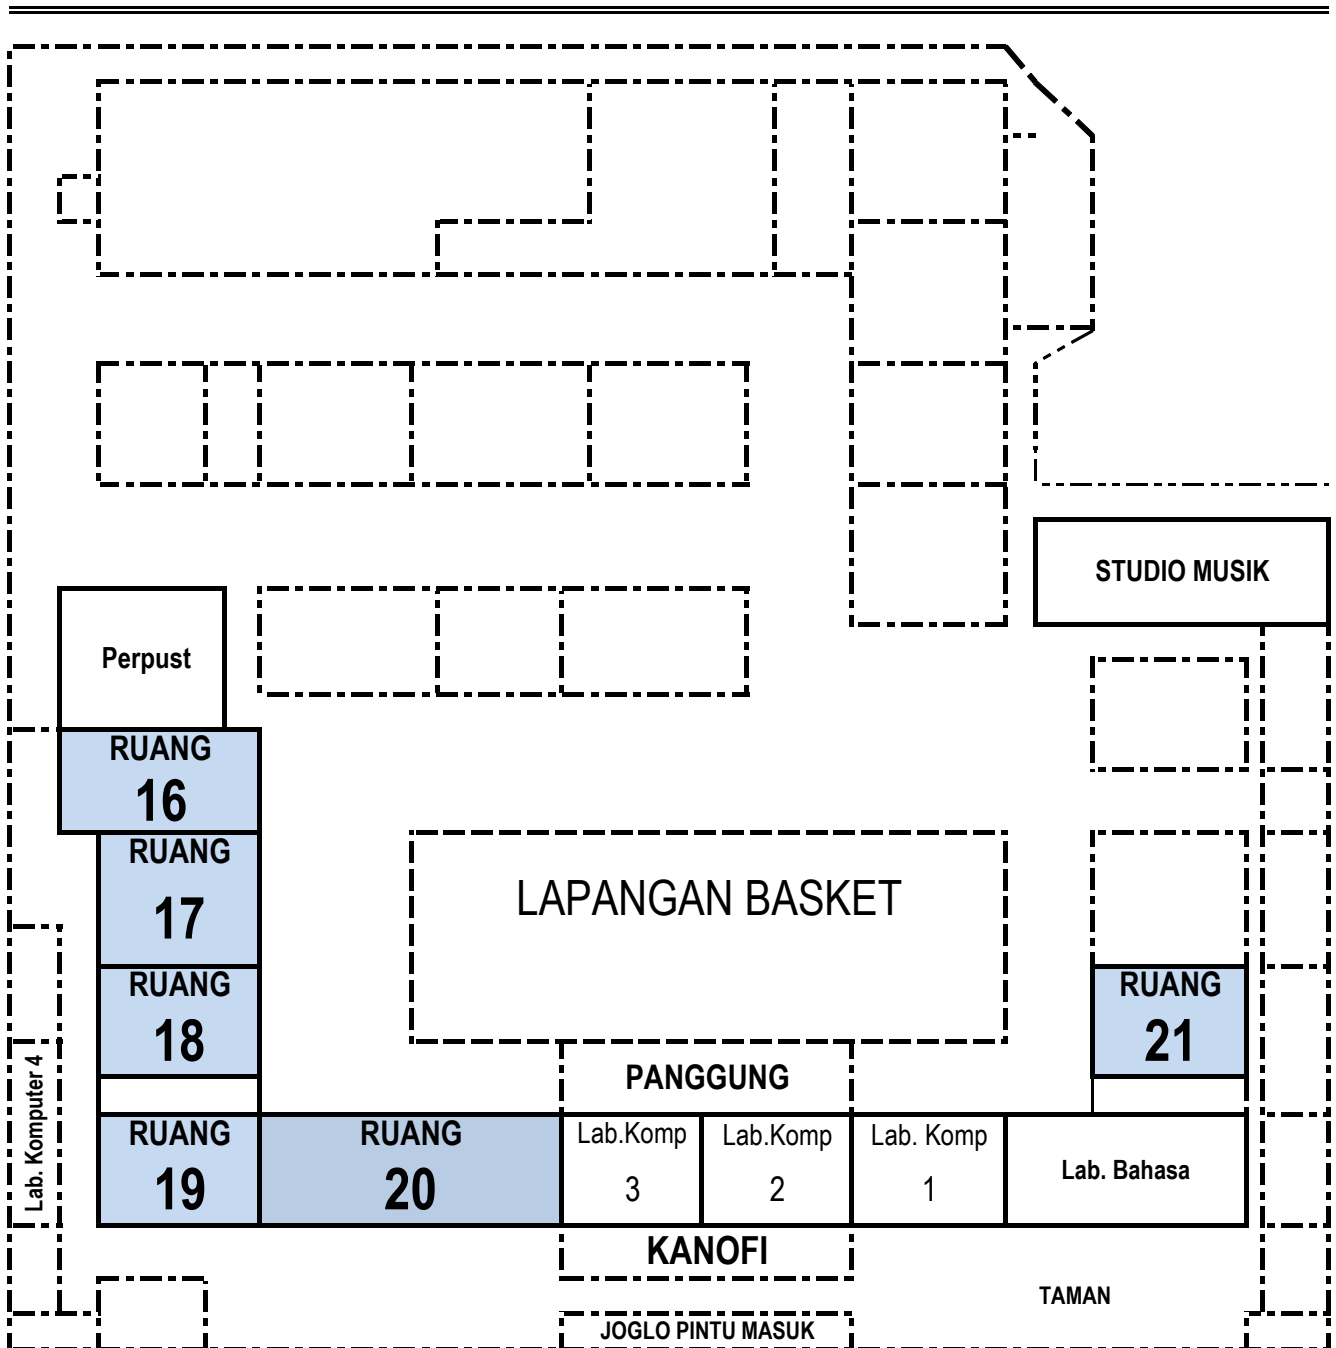

**DENAH RUANG PENILAIAN TENGAH SEMESTER 1
SMP NEGERI 1 PARAKAN
TAHUN PELAJARAN 2021/2022**

LANTAI BAWAH

Parakan, 13 September 2021
Kepala Sekolah,

DWI MARGIYANI, S.Pd. M.Pd
NIP.19671121 199802 2 003

DENAH RUANG PENILAIAN TENGAH SEMESTER 1

LANTAI ATAS

Parakan, 13 September 2021
Kepala Sekolah,

DWI MARGIYANI
DWI MARGIYANI, S.Pd. M.Pd
NIP.19671121 199802 2 003