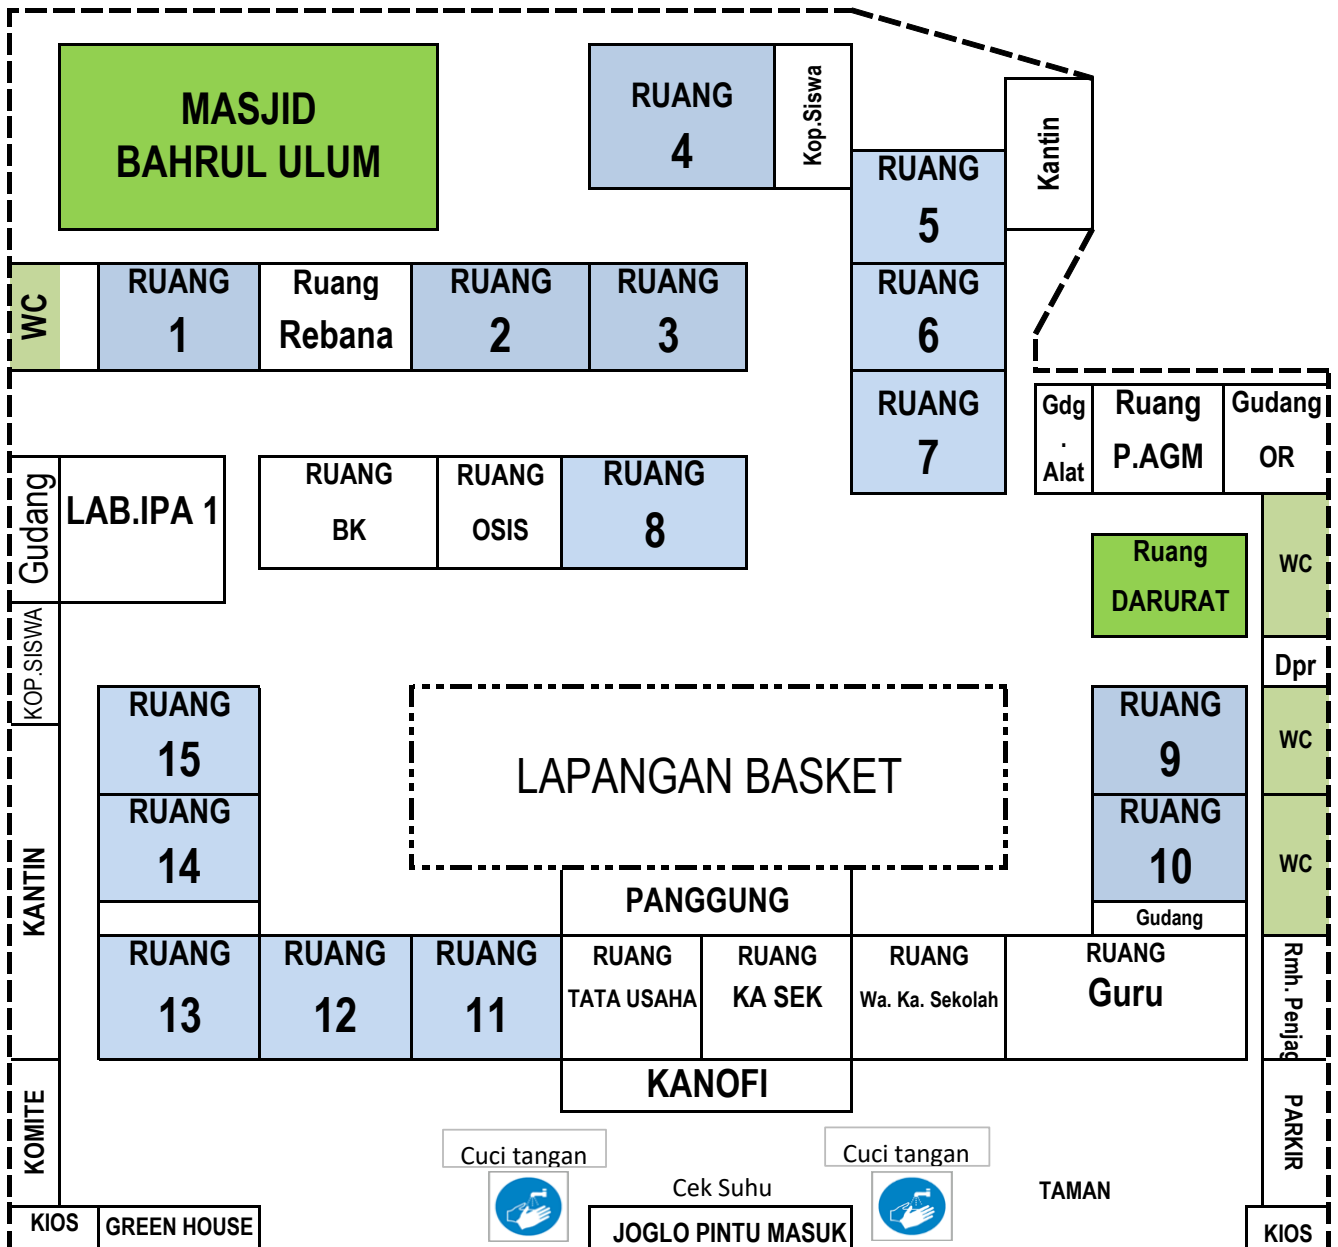

**DENAH RUANG PENILAIAN TENGAH SEMESTER 1
SMP NEGERI 1 PARAKAN
TAHUN PELAJARAN 2021/2022**

LANTAI BAWAH

Parakan, 13 September 2021
Kepala Sekolah,

DWI MARGIYANI, S.Pd. M.Pd
NIP.19671121 199802 2 003

DENAH RUANG PENILAIAN TENGAH SEMESTER 1

LANTAI ATAS

Parakan, 13 September 2021
Kepala Sekolah,

DWI MARGIYANI
DWI MARGIYANI, S.Pd. M.Pd
NIP.19671121 199802 2 003